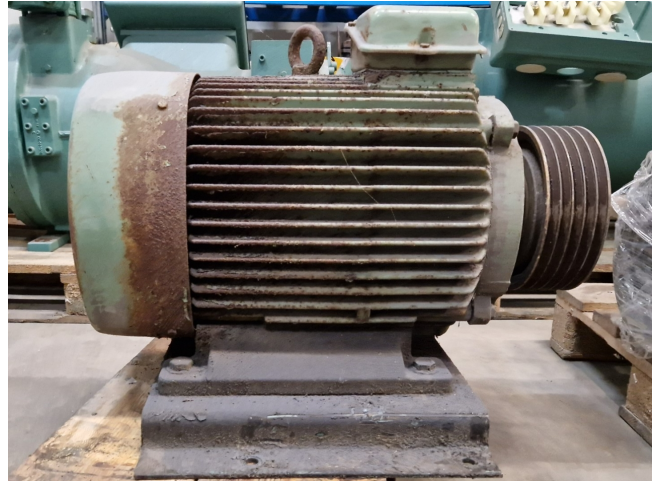

VEM Motors KMER 200 L4

Specifications

Merk	VEM Motors
Type	KMER 200 L4
kW	30
RPM	1460
Size & Weight	700x550x550 mm (LxWxH)
50 Hz / 60 Hz	50 Hz
Stock	1

Description

Used VEM Motors KMER 200 L4

Gebruikte VEM Motors KMER 200 L4 elektromotor met de volgende specificaties: 50 Hz - 30,0 kW - 1460 tpm. Afmetingen: 700x550x550 mm (LxBxH).